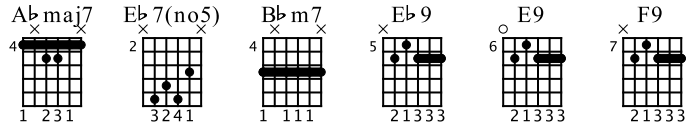

feel like a makin love

Standard tuning

♩ = 105

E-Gt

| | | | | | | | | | | |
|---|---|----|---|---|----|----|------|----|---|---|
| T | 8 | 10 | 8 | 8 | 12 | 11 | (11) | 10 | 9 | 9 |
| A | | | | | | | | 9 | 9 | 8 |
| B | | | | | | | | | | |

| | | | | | | | | | | | |
|---|---|----|---|---|----|---|----|---|---|---|---|
| T | 8 | 10 | 8 | 8 | 11 | 8 | 11 | 8 | 6 | 4 | 6 |
| A | | | | | | | | | 5 | 6 | 6 |
| B | | | | | | | | | | | |

Ab maj7

65

TAB

| | | |
|-------------------------------------|-------------------|----------------------|
| (15) 15 - 15 - 15 - 15 - 15 - 15 15 | 11 - 11 - 11 - 11 | 11 15 - 11 - 11 - 18 |
| (12) 12 - 12 - 12 - 12 - 12 - 12 12 | 8 9 - 7 - 8 | 13 - 13 - 13 |
| | 8 10 - 8 10 - 12 | 16 18 |

74

TAB

| | | | |
|----------------------------------|------|-----------|-----|
| 11 - 11 - 11 - 11 - 11 - 11 - 13 | (13) | 6 - 7 - 8 | (8) |
| 10 - 10 - 10 - 10 - 10 - 10 - 12 | (12) | 6 - 7 - 8 | (8) |
| | | 5 - 6 - 7 | (7) |
| | | 6 - 7 - 8 | (8) |